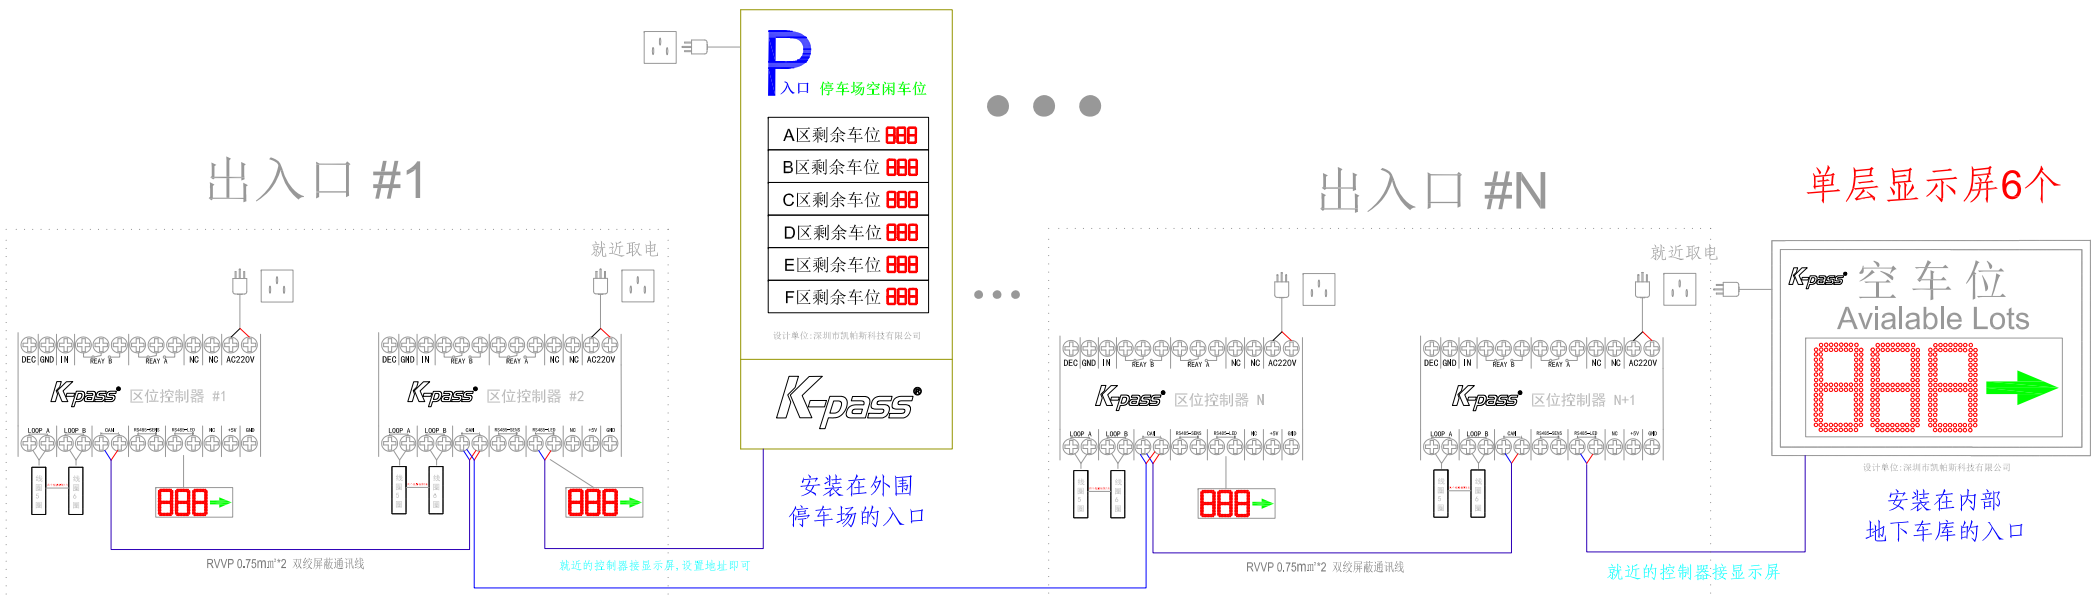

停车场区位引导系统

6层车位显示屏5个

出入口 #1

出入口 #N

单层显示屏6个

6进6出 停车场

出入口在不同地方: 2台道闸

深圳市凯帕斯科技有限公司 技术支持: 13724285088 13543251207 联系电话: 0755-2331 5551, 2331 5552 网站: www.k-pass.cn	项目名称	图一		
	图号 KP-1307-2703TL	第 1 页	共 2 页	
	设计阶段	设计		
	工程负责人		制图	Nevl.T
	审核	Alvl.余	比例	
	校对		日期	

K-pass
停车场区位引导示意图

停车场区位引导系统

单层显示屏6个

1进1出 停车场

出入口在不同地方: 2台道闸

深圳市凯帕斯科技有限公司 技术支持: 13724285088 13543251207 联系电话: 0755-2331 5551, 2331 5552 网站: www.k-pass.cn	项目名称	图二		
	图号 KP-1307-2703TL	第 2 页	共 2 页	
 停车场区位引导示意图	设计阶段	设计		
	工程负责人	制图		Nevl.T
	审核	AIVI.余	比例	
	校对	日期		

停车场区位引导系统

单层显示屏6个

1进1出 停车场

出入口在同一地方: 1台道闸

深圳市凯帕斯科技有限公司 技术支持: 13724285088 13543251207 联系电话: 0755-2331 5551, 2331 5552 网站: www.k-pass.cn	项目名称	图二		
	图号 KP-1307-2703TL	第 2 页	共 2 页	
 停车场区位引导示意图	设计阶段	设计		
	工程负责人	制图		Nevl.T
	审核	Alvi.余	比例	
	校对	日期		