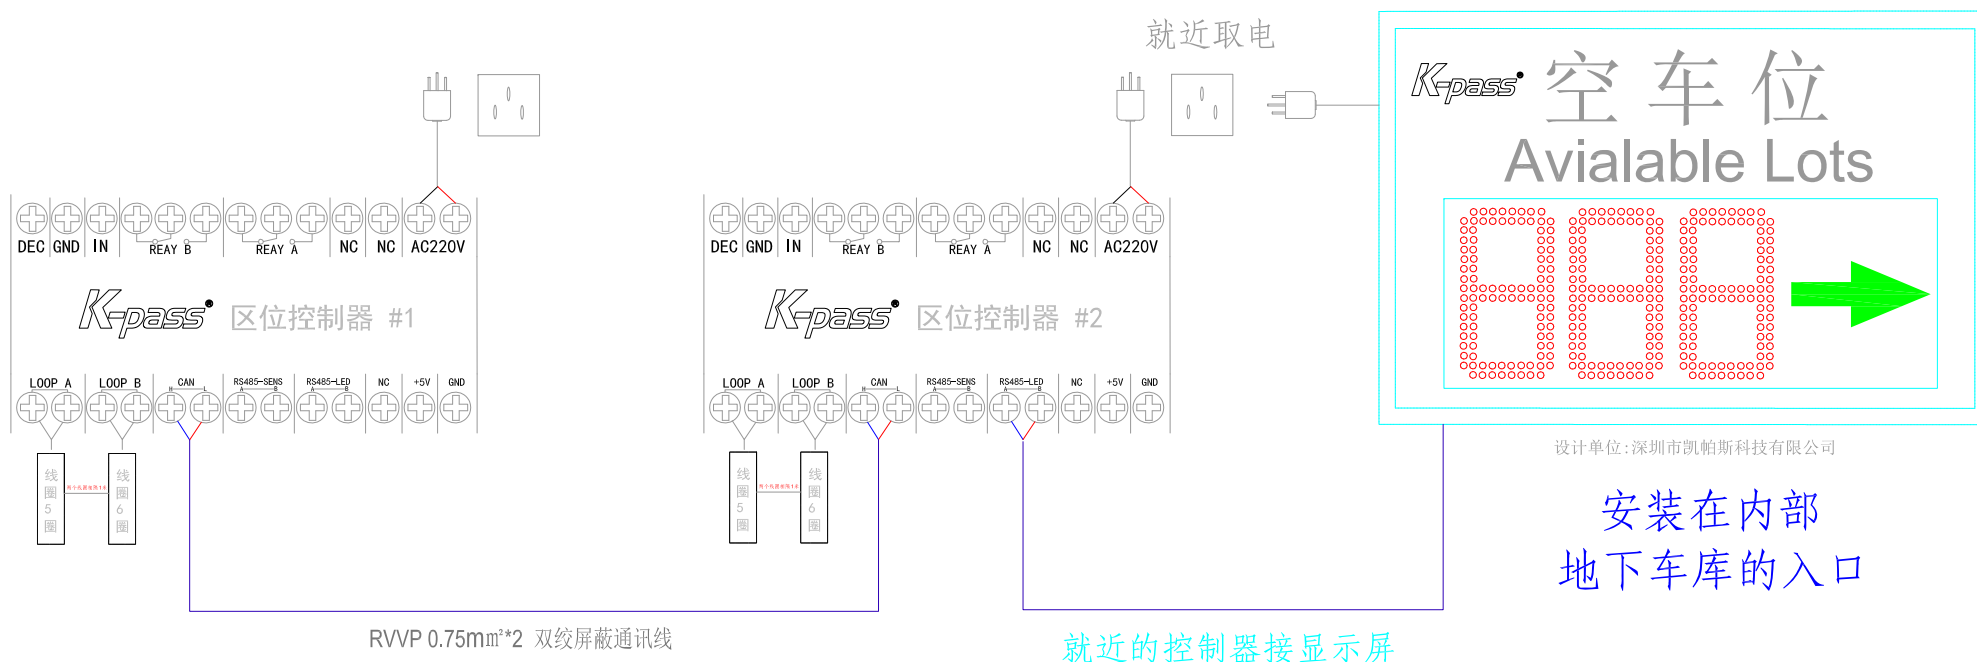

停车场区位引导系统

6层车位显示屏5个

出入口 #1

出入口 #N

单层显示屏6个

6进6出 停车场

出入口在不同地方: 2台道闸

深圳市凯帕斯科技有限公司 技术支持: 13724285088 13543251207 联系电话: 0755-2331 5551, 2331 5552 网站: www.k-pass.cn	项目名称	图一		
	图号 KP-1307-2703TL	第 1 页	共 2 页	
	设计阶段	设计		
	工程负责人		制图	Nevl.T
	审核	Alvl.余	比例	
	校对		日期	

K-pass
停车场区位引导示意图

停车场区位引导系统

单层显示屏6个

1进1出 停车场

出入口在不同地方: 2台道闸

深圳市凯帕斯科技有限公司 技术支持: 13724285088 13543251207 联系电话: 0755-2331 5551, 2331 5552 网站: www.k-pass.cn	项目名称	图二		
	图号 KP-1307-2703TL	第 2 页	共 2 页	
 停车场区位引导示意图	设计阶段	设计		
	工程负责人	制图		Nevl.T
	审核	AIVI.余	比例	
	校对	日期		

停车场区位引导系统

单层显示屏6个

1进1出 停车场

出入口在同一地方: 1台道闸

深圳市凯帕斯科技有限公司 技术支持: 13724285088 13543251207 联系电话: 0755-2331 5551, 2331 5552 网站: www.k-pass.cn	项目名称	图二		
	图号 KP-1307-2703TL	第 2 页	共 2 页	
 停车场区位引导示意图	设计阶段	设计		
	工程负责人	制图		Nevl.T
	审核	Alvi.余	比例	
	校对	日期		