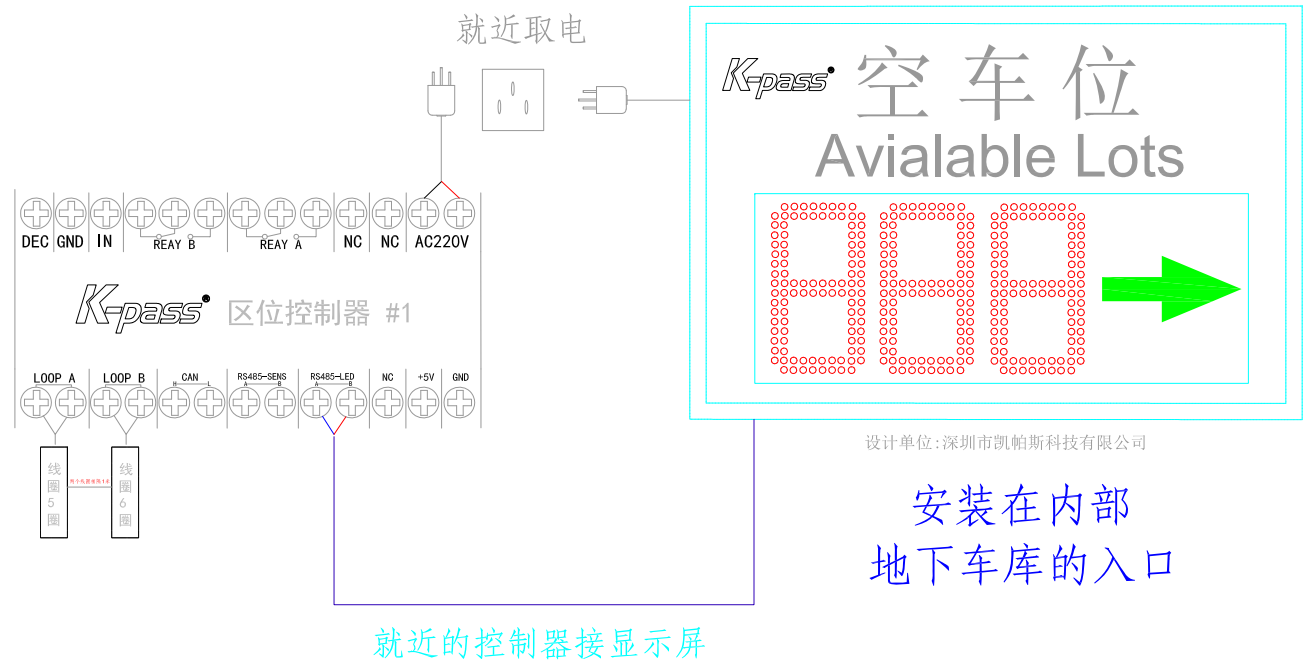

停车场区位引导系统

6层车位显示屏5个

出入口 #1

出入口 #N

单层显示屏6个

6进6出 停车场

出入口在不同地方: 2台道闸

深圳市凯帕斯科技有限公司 技术支持: 13724285088 13543251207 联系电话: 0755-2331 5551, 2331 5552 网站: www.k-pass.cn	项目名称	图一		
	图号 KP-1307-2703TL	第 1 页	共 2 页	
	设计阶段	设计		
	工程负责人		制图	Nevl.T
	审核	Alvl.余	比例	
	校对		日期	

K-pass
停车场区位引导示意图

停车场区位引导系统

单层显示屏6个

1进1出 停车场

出入口在不同地方: 2台道闸

深圳市凯帕斯科技有限公司 技术支持: 13724285088 13543251207 联系电话: 0755-2331 5551, 2331 5552 网站: www.k-pass.cn	项目名称	图二		
	图号 KP-1307-2703TL	第 2 页	共 2 页	
 停车场区位引导示意图	设计阶段	设计		
	工程负责人	制图		Nevl.T
	审核	AIVI.余	比例	
	校对	日期		

停车场区位引导系统

单层显示屏6个

1进1出 停车场

出入口在同一地方: 1台道闸

深圳市凯帕斯科技有限公司 技术支持: 13724285088 13543251207 联系电话: 0755-2331 5551, 2331 5552 网站: www.k-pass.cn	项目名称	图二		
	图号 KP-1307-2703TL	第 2 页	共 2 页	
 停车场区位引导示意图	设计阶段	设计		
	工程负责人	制图		Nevl.T
	审核	Alvi.余	比例	
	校对	日期		