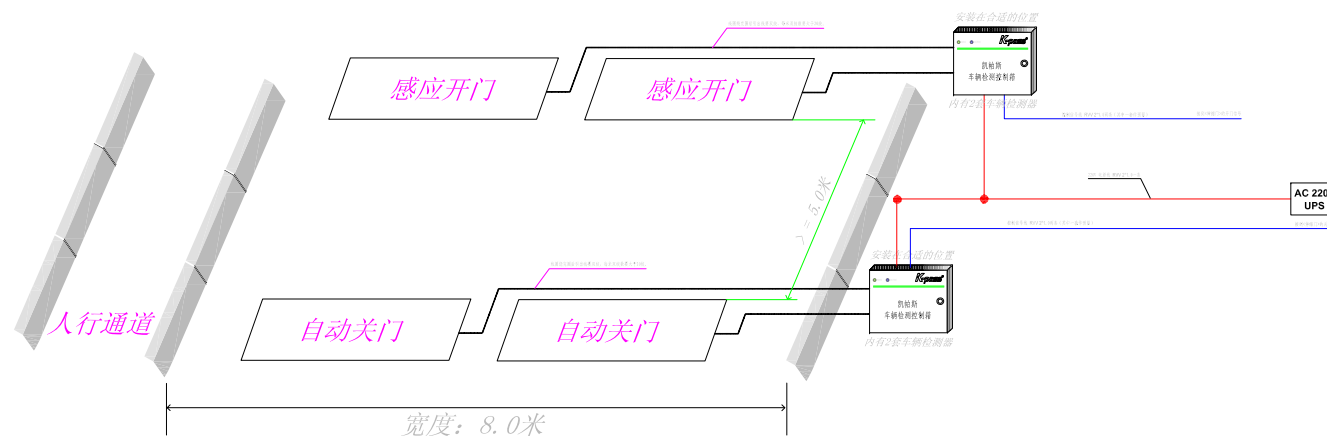

入口行车方向  
(伸缩门控制)

出口行车方向  
(伸缩门控制)

K-pass®

## 凯帕斯智能远距离停车系统

本文中涉及的产品图片均以实物为准，凯帕斯公司拥有本资料中相关产品及技术的最终解释权。如有更改，恕不另行通知。

【温馨提示】如果当您打开此文档时，部分图形无法完整显示（或变形），请您使用最新浏览器；并在【命令栏】中键入 re 两个字符后，按【回车】键，一次不行的话，重复以上步骤几次，即可完整显示。

深圳市凯帕斯科技有限公司		项目名称	图 一	
技术支持：13724285088 13543251207 联系电话：0755-2331 5551, 2331 5552 网 站：www.k-pass.cn		图号 KP-HK12-21BL	第 1 页 共 1 页	
设计阶段		设计		
工程负责人		制图	Nevi.T	
审核	Aivi.余	比例		
校对		日期		

K-pass®  
凯帕斯智能停车场管理系统-设备布置图